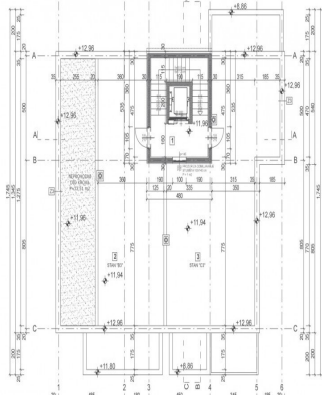

Localita :	Tar
Codice :	01271
Superficie immobile :	98 m2
Superficie particela :	0 m2
Distanza dal centro :	800 m
Distanza dal mare :	1500 m
Distanza dalla spiaggia :	1500 m
Vista sul mare :	No
Parcheggio :	Si
Garage :	No
Cantina :	No
Ripostiglio :	Si
Piano :	3
Numero di piani :	3
Numero etage :	2
Numero di camere :	3
Numero di camere da letto :	2
Numero di bagni :	1
Anno di costruzione :	2023
L'efficienza energetica :	lavorazione

Prezzo :	2.789.760 Kn
Prezzo :	371.968 €

È in vendita un appartamento in costruzione in una posizione tranquilla a Vabriga. L'appartamento si trova al 3° piano di un edificio con un totale di 10 appartamenti, e l'edificio è dotato di ascensore. L'appartamento è di 73 mq ed è composto da un ingresso, un ripostiglio, un bagno, 2 camere da letto, una zona open space in cui si trova una cucina con sala da pranzo e un soggiorno con accesso ad un terrazzo coperto. L'appartamento dispone di un ampio terrazzo sul tetto di 72 mq, un parcheggio di 12,5 mq e un ripostiglio di 3,84 mq al piano terra dell'edificio. L'appartamento può essere utilizzato per scopi residenziali o turistici. La distanza dal mare e dalla spiaggia splendidamente decorata è di 1500 m, mentre il centro di Tara è di 800 m. L'IVA è inclusa nel prezzo. (APPARTAMENTO "C3")