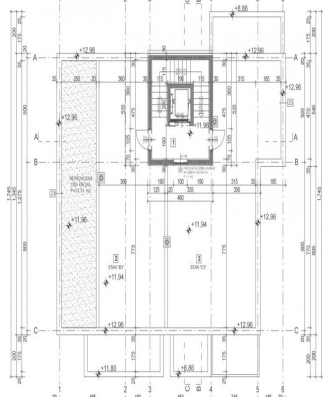

Localita :	Poreč
Codice :	01270
Superficie immobile :	107 m2
Superficie particela :	0 m2
Distanza dal centro :	8000 m
Distanza dal mare :	1500 m
Distanza dalla spiaggia :	1500 m
Vista sul mare :	No
Parcheggio :	Si
Garage :	No
Cantina :	No
Ripostiglio :	Si
Piano :	3
Numero di piani :	3
Numero etage :	2
Numero di camere :	4
Numero di camere da letto :	3
Numero di bagni :	1
Anno di costruzione :	2023
L'efficienza energetica :	lavorazione

Prezzo :	3.067.373 Kn
Prezzo :	408.983 €

È in vendita un appartamento in costruzione in una posizione tranquilla a Vabriga. L'appartamento si trova al 3° piano di un edificio con un totale di 10 appartamenti, e l'edificio è dotato di ascensore. L'appartamento ha una superficie di 89,34 mq ed è composto da ingresso, ripostiglio, bagno, 3 camere da letto, loggia, terrazzo coperto e uno spazio aperto con cucina, sala da pranzo e soggiorno. L'appartamento dispone di un ampio terrazzo sul tetto di 56 mq, di un parcheggio di 12,5 mq e di un ripostiglio di 2,40 mq al piano terra dell'edificio. L'appartamento può essere utilizzato per scopi residenziali o turistici. La distanza dal mare e dalla spiaggia splendidamente decorata è di 1500 m, mentre il centro di Parenzo dista 8 km. L'IVA è inclusa nel prezzo. (APPARTAMENTO "B3")