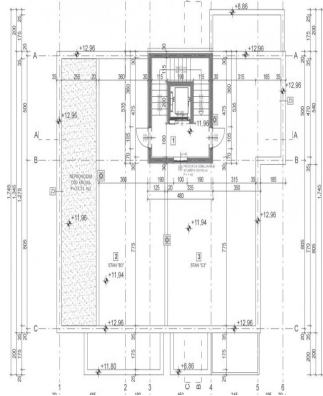

Mjesto :	Poreč
Šifra :	01270
Površina objekta :	107 m2
Površina zemljišta :	0 m2
Udaljenost od centra :	8000 m
Udaljenost od mora :	1500 m
Udaljenost od plaže :	1500 m
Pogled na more :	Ne
Parkiralište :	Da
Garaža :	Ne
Podrum :	Ne
Spremište :	Da
Kat :	3
Broj katova :	3
Broj etaža :	2
Broj soba :	4
Broj spavaćih soba :	3
Broj kupatila :	1
Godina izgradnje :	2023
Energetska učinkovitost :	u obradi

Cijena :	3.067.373 Kn
Cijena :	408.983 €

Prodaje se stan u izgradnji na mirnoj lokaciji u Vabrigi. Stan se nalazi na 3. katu zgrade od ukupno 10 stanova, a zgrada ima lift. Stan ima 89, 34 m2 m2 te se sastoji od ulaznog hodnika, spremišta, kupatila, 3 spavaće sobe, lođe, natkrivene terase te open space prostora u kojem se nalazi kuhinja s blagovaonicom i dnevni boravak. Stanu pripada velika krovna terasa od 56 m2, parkirno mjesto od 12, 5 m2 i spremište od 2, 40 m2 u prizemlju zgrade. Stan je moguće koristiti u stambene ili turističke svrhe. Udaljenost od mora i lijepo uređene plaže je 1500 m, a centar Poreča udaljen je 8 km. PDV je uključen u cijenu. (STAN „B3“)