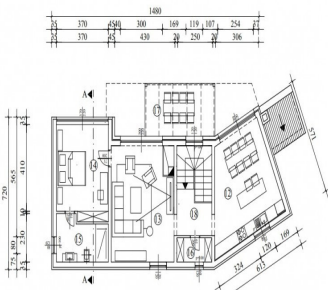

Mjesto :	Brtonigla
Šifra :	01135
Površina objekta :	668 m²
Površina zemljišta :	668 m²
Udaljenost od centra :	2000 m
Udaljenost od mora :	7000 m
Udaljenost od plaže :	7000 m
Pogled na more :	Ne
Parkiralište :	Ne
Garaža :	Ne
Podrum :	Ne
Spremište :	Ne
Kat :	n/a
Broj katova :	0
Broj etaža :	0
Broj soba :	0
Broj spavaćih soba :	0
Broj kupatila :	0
Godina izgradnje :	n/a
Energetska učinkovitost :	u obradi

Cijena :	1.125.000 Kn
Cijena :	150.000 €

Prodaje se građevinsko zemljište na mirnoj lokaciji u okolici Brtonigle. Zemljište ima 668 m² te je napravljen projekt kuće s bazenom. Projekt ima plaćene komunalije i građevinsku dozvolu. U neposrednoj blizini nalazi se sva potrebna infrastruktura. Udaljenost od centra Brtonigle je 2 km, a udaljenost od mora i lijepo uređene plaže je 7 km.