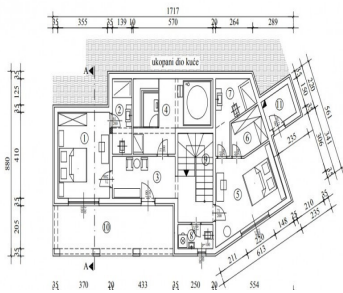

Mjesto :	Brtonigla
Šifra :	01135
Površina objekta :	668 m²
Površina zemljišta :	668 m²
Udaljenost od centra :	2000 m
Udaljenost od mora :	7000 m
Udaljenost od plaže :	7000 m
Pogled na more :	Ne
Parkiralište :	Ne
Garaža :	Ne
Podrum :	Ne
Spremište :	Ne
Kat :	n/a
Broj katova :	0
Broj etaža :	0
Broj soba :	0
Broj spavaćih soba :	0
Broj kupatila :	0
Godina izgradnje :	n/a
Energetska učinkovitost :	u obradi

Cijena :	1.125.000 Kn
Cijena :	150.000 €

Prodaje se građevinsko zemljište na mirnoj lokaciji u okolici Brtonigle. Zemljište ima 668 m² te je napravljen projekt kuće s bazenom. Projekt ima plaćene komunalije i građevinsku dozvolu. U neposrednoj blizini nalazi se sva potrebna infrastruktura. Udaljenost od centra Brtonigle je 2 km, a udaljenost od mora i lijepo uređene plaže je 7 km.