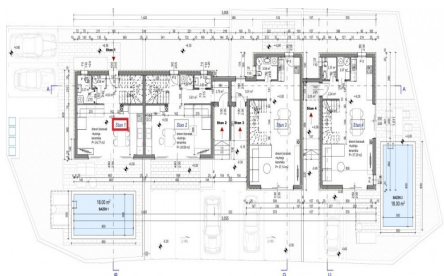

Ort :	Tar
Kode :	01484
Wohnfläche :	75 m2
Grundstücksfläche :	157 m2
Entfernung zum Zentrum :	1200 m
Entfernung zum Meer :	1800 m
Entfernung zum Strand :	1800 m
Meerblick :	Nein
Parkplatz :	Ja
Garage :	Nein
Keller :	Nein
Speise :	Nein
Etage :	n/a
Anzahl der Stocke :	1
Anzahl der Etagen :	2
Anzahl der Zimmer :	3
Anzahl der Schlafzimmer :	2
Anzahl der Badezimmer :	2
Baujahr :	2025
Energieeffizienz :	in Bearbeitung

Preis :	3.254.700 Kn
Preis :	433.960 €

Zum Verkauf steht ein Reihenhaus in attraktiver Lage, 1800 m vom Meer und einem wunderschön angelegten Strand sowie 1200 m vom Stadtzentrum entfernt. Das Haus hat 75 m2 und besteht aus Eingangshalle, Bad, WC und einem offenen Bereich mit Küche, Esszimmer und Wohnzimmer mit Zugang zur Terrasse, 18 m2 großem Pool und 157 m2 großem Garten. Im 1. Stock befinden sich zwei Schlafzimmer und ein Badezimmer. Das Haus verfügt über zwei Parkplätze.