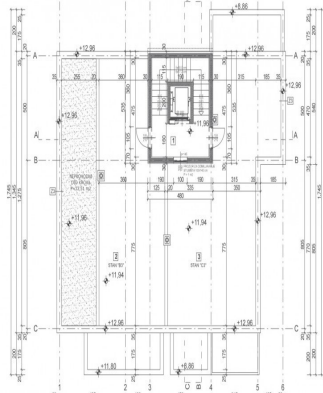

Ort :	Tar
Kode :	01271
Wohnfläche :	98 m²
Grundstücksfläche :	0 m²
Entfernung zum Zentrum :	800 m
Entfernung zum Meer :	1500 m
Entfernung zum Strand :	1500 m
Meerblick :	Nein
Parkplatz :	Ja
Garage :	Nein
Keller :	Nein
Speise :	Ja
Etage :	3
Anzahl der Stocke :	3
Anzahl der Etagen :	2
Anzahl der Zimmer :	3
Anzahl der Schlafzimmer :	2
Anzahl der Badezimmer :	1
Baujahr :	2023
Energieeffizienz :	in Bearbeitung

Preis : 2.789.760 Kn

Preis : 371.968 €

Zum Verkauf steht eine im Bau befindliche Wohnung in ruhiger Lage in Vabriga. Die Wohnung befindet sich im 3. Stock eines Gebäudes mit insgesamt 10 Wohnungen und das Gebäude verfügt über einen Aufzug. Die Wohnung ist 73 m² groß und besteht aus einer Eingangshalle, einem Abstellraum, einem Badezimmer, 2 Schlafzimmern, einem offenen Bereich, in dem sich eine Küche mit Esszimmer und ein Wohnzimmer mit Zugang zu einer überdachten Terrasse befinden. Die Wohnung verfügt über eine große Dachterrasse von 72 m², einen Parkplatz von 12,5 m² und einen Abstellraum von 3,84 m² im Erdgeschoss des Gebäudes. Die Wohnung kann zu Wohn- oder Touristenzwecken genutzt werden. Die Entfernung zum Meer und dem wunderschön dekorierten Strand beträgt 1500 m und das Zentrum von Tara ist 800 m entfernt. Die Mehrwertsteuer ist im Preis inbegriffen. (WOHNUNG „C3“)